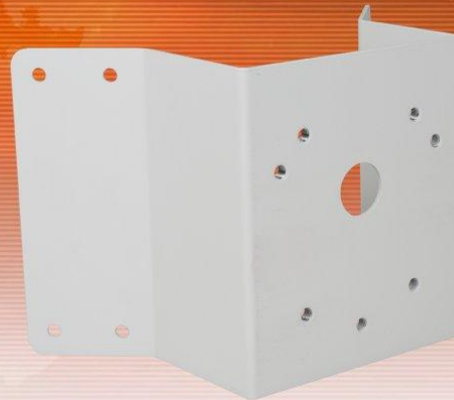

## Adapter narożnikowy NVB-SD6CA

### Charakterystyka

- aluminiowy adapter narożnikowy do uchwyty ściennego do kamer szybkoobrotowych IP i serii LUCA