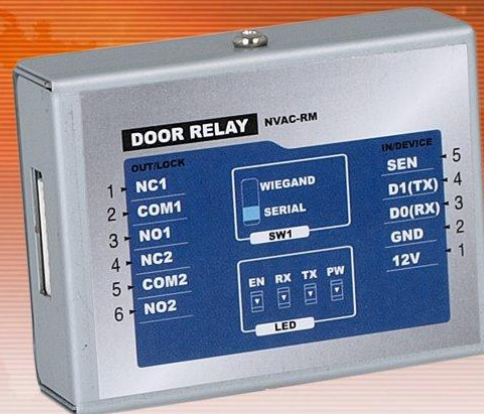

Moduł przekaźnikowy do współpracy z kontrolerem NVAC-C300CKF NVAC-RM

Charakterystyka

- Moduł przekaźnikowy do współpracy z kontrolerem NVAC-C300CKF poprzez cyfrowe łącze komunikacyjne
- Bezpieczne sterowanie zamkiem elektrycznym
- Możliwość podłączenia przycisku wyjścia
- Dodatkowy przekaźnik do sterowania syreną alarmową