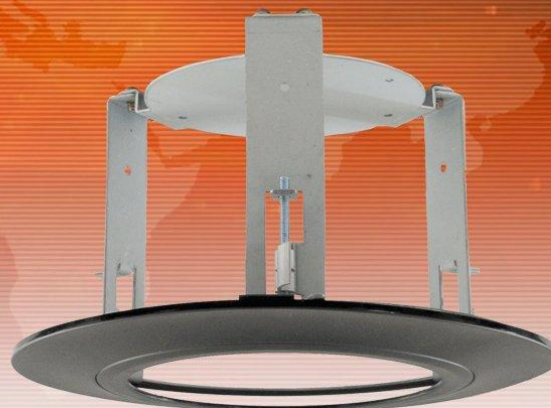

Adapter do kamery CAMA-III NVH-SDHKIT

Parametry	Opis
Typ	adapter do montażu w suficie podwieszanym
Materiał	plastik, stal
Kolor obudowy	czarny
Wymiary (mm)	130 (Ø) x 140 (dł)
Mocowanie	do sufitu podwieszanego
Masa	0.55 kg