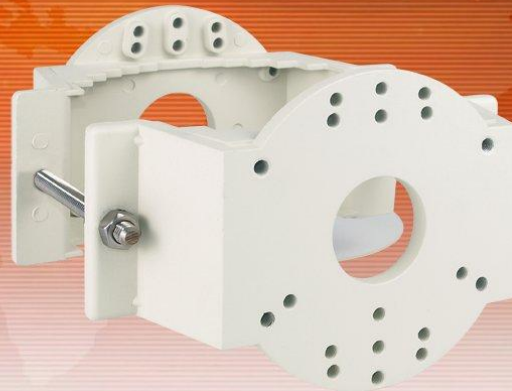

## Adapter masztowy NVB-40PA

### Charakterystyka

- aluminiowy adapter masztowy do uchwytych ściennych NVB-CM22W, NVB-SD40WB i NVB-SD40PWB/230 (w tym przypadku konieczne jest jednoczesne użycie adaptera przejściowego NVB-40PWBA)